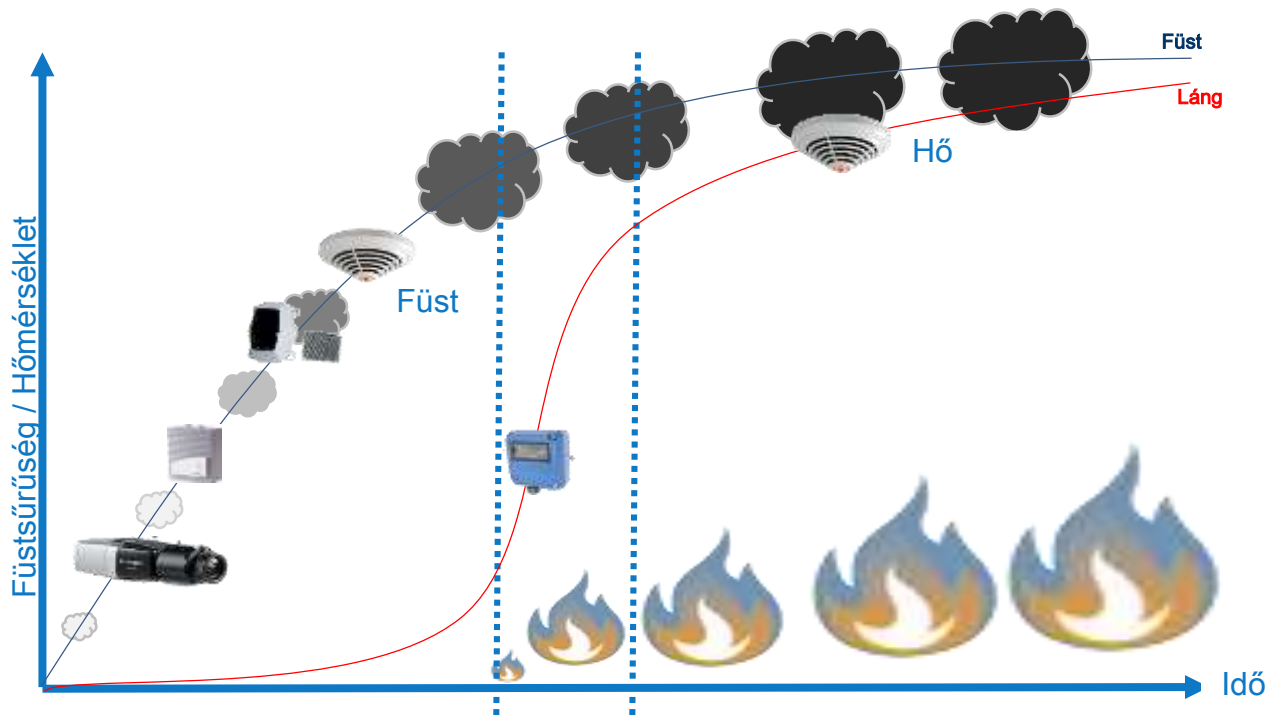

Aviotec tűzérzékelő kamera