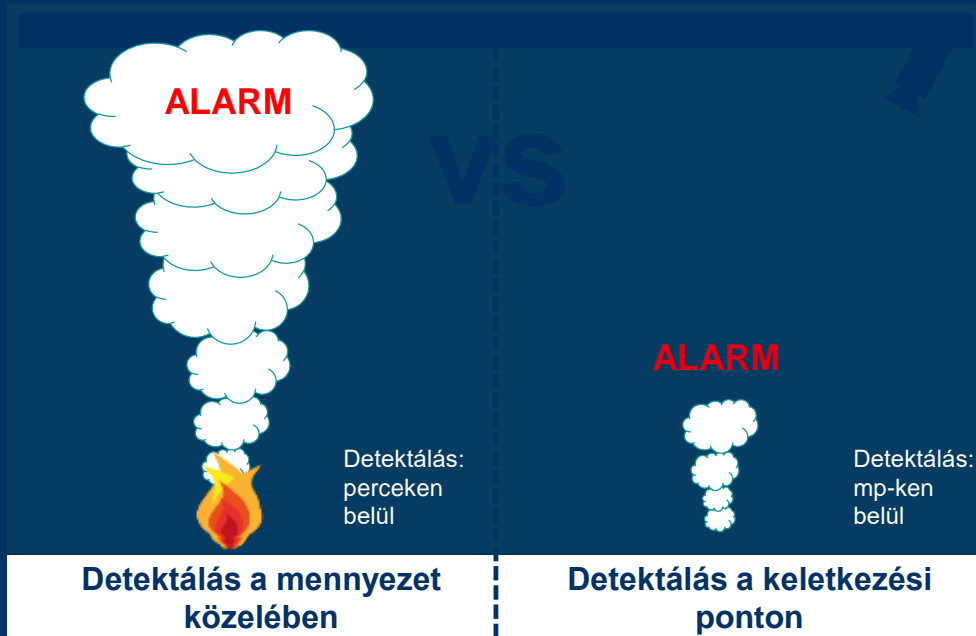

## Videó-alapú tűzérzékelés (VFD)

Füst és/vagy láng keletkezik

Beépített intelligens algoritmus ellenőrzi a megfigyelt helyszínt – valós időben

Élőkép és riasztás generálódik a felügyeleti központban

# Fő előny: rövid detektálási idő

- ✓ Detektálás mp-ken belül
- ✓ Keletkezés pontján érzékel
- ✓ Káresemény mértéke csökkenthető